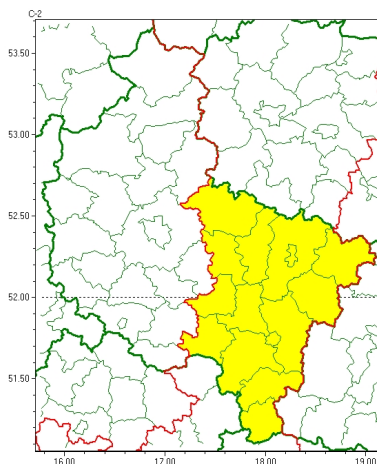

Zasięg ostrzeżeń w województwie

Przymrozki
2024-04-18 11:44

WOJEWÓDZTWO WIELKOPOLSKIE
OSTRZEŻENIA METEOROLOGICZNE ZBIORCZO NR 65
WYKAZ OBYWÓW ZUJACZYCH OSTRZEŻEŃ
o godz. 11:44 dnia 18.04.2024

Zjawisko/Stopień zagrożenia	Przymrozki/1
Obszar (w nawiasie numer ostrzeżenia dla powiatu)	powiaty: gnieźnieński(23), jarociński(22), kaliski(25), Kalisz(23), kpiński(23), kolski(25), Konin(24), koniński(24), krotoszyński(22), ostrowski(22), ostrzeszowski(22), pleszewski(23), słupecki(23), turecki(26), wrzesiński(21)
Ważność	od godz. 21:00 dnia 18.04.2024 do godz. 08:00 dnia 19.04.2024
Prawdopodobieństwo	90%
Przebieg	Prognozowany jest spadek temperatury powietrza do -1°C, przy gruncie do -4°C, lokalnie do -3°C i przy gruncie do -6°C.
SMS	IMGW-PIB OSTRZEŻENIA: PRZYMROZKI/1 wielkopolskie (15 powiatów) od 21:00/18.04 do 08:00/19.04.2024 temp. min -1st., lok. -3st., przy gruncie -4st., lok. -6st. Dotyczy powiatów: gnieźnieński, jarociński, kaliski, Kalisz, kpiński, kolski, Konin, koniński, krotoszyński, ostrowski, ostrzeszowski, pleszewski, słupecki, turecki i wrzesiński.
RSO	Woj. wielkopolskie (15 powiatów), IMGW-PIB wydał ostrzeżenie pierwszego stopnia o przymrozkach
Uwagi	Brak.