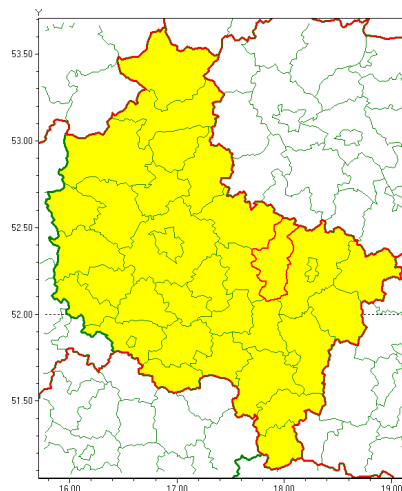

### Zasięg ostrzeżenia w województwie

Burze z gradem

### Ostrzeżenie meteorologiczne Nr 62

<b>Nazwa biura</b>	IMGW-PIB Meteorological Forecast Centre, Poznan Team
<b>Zjawisko/stopień zagrożenia</b>	Burze z gradem/ 1
<b>Obszar</b>	województwo wielkopolskie <b>powiat słupecki</b>
<b>Ważność</b>	od godz. 13:00 dnia 15.07.2021 do godz. 23:00 dnia 15.07.2021
<b>Przebieg</b>	Prognozowane są burze, którym miejscami będą towarzyszyć opady deszczu od 20 mm do 30 mm, lokalnie do 40 mm oraz porywy wiatru do 90 km/h. Miejscami grad.
<b>Prawdopodobieństwo wystąpienia zjawiska(%)</b>	85%
<b>Uwagi</b>	Ze względu na dynamiczne warunki meteorologiczne ostrzeżenie może być aktualizowane.
<b>Dyrektor synoptyk IMGW-PIB</b>	Marek Pruchniewicz
<b>Godzina i data wydania</b>	godz. 07:15 dnia 15.07.2021
<b>SMS</b>	IMGW-PIB OSTRZEŻENIE: BURZE Z GRADEM/1 wielkopolskie/słupecki od 13:00/15.07 do 23:00/15.07.2021 deszcz 40 mm, grad, porywy 90 km/h.